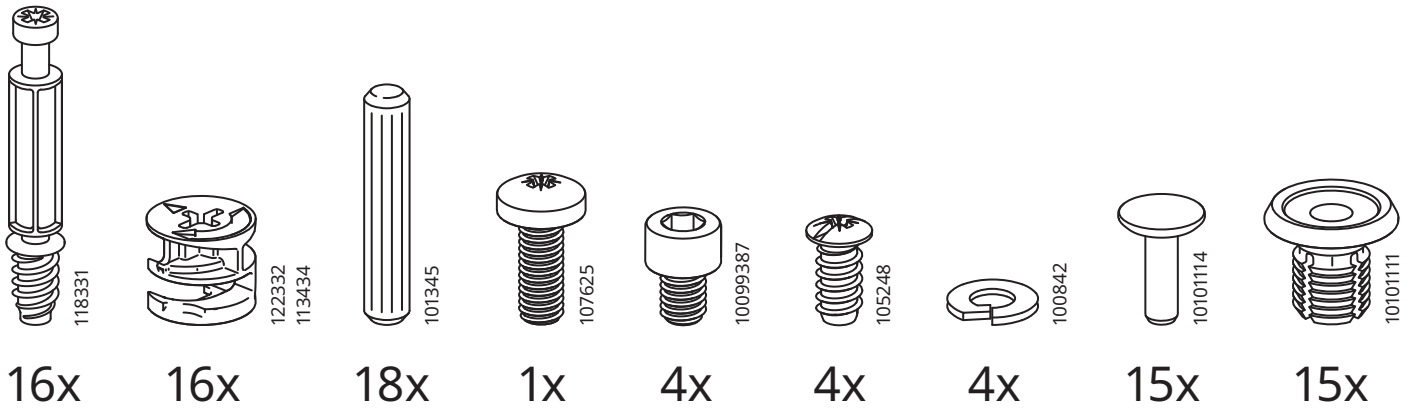

ÖSTAVALL

Design and Quality
IKEA of Sweden

1x

4x

2x

1x

1x

1x

1x

1x

1x

1

2

3

4

5

22

23

Max. 15 kg
(X lb)